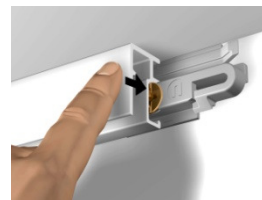

• НАСТЕННАЯ ПОДВЕСНАЯ СИСТЕМА • НАГРУЗКА 20 КГ НА М/П • ДОСТУПНО В ЦВЕТАХ: БЕЛЫЙ/СЕРЫЙ (АНОДИРОВАННЫЙ)

art-newly@ya.ru
www.art-newly.ru
+7495-542-38-18

ЛЕГКО УСТАНОВИТЬ
С ПОМОЩЬЮ ЭТОЙ
КЛИПСЫ

ТОЧНЫЙ МОНТАЖ
НА СТЕНЕ